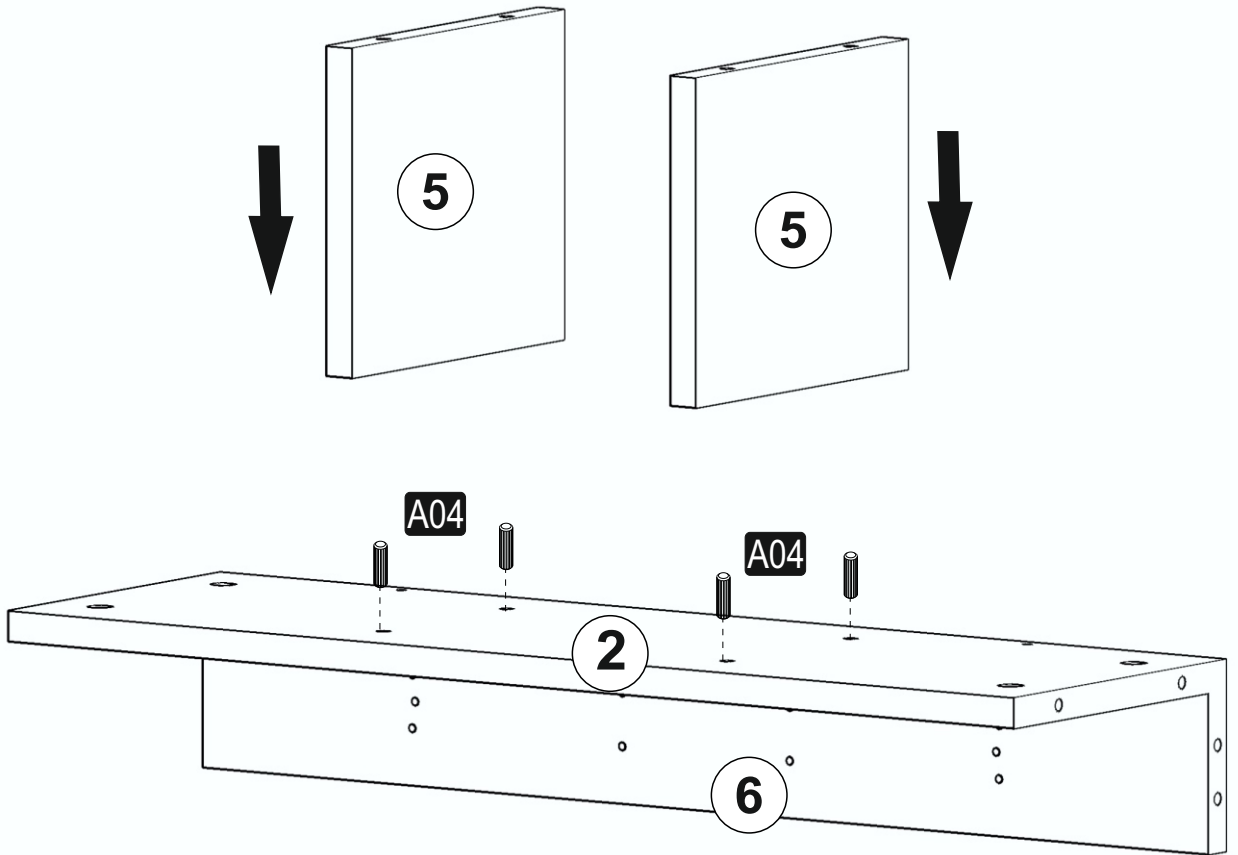

# ACCESSORY LIST

STAR

<b>A23</b>  Minifix M8 8x34 8x	<b>A22</b>  Minifix G18 15x14 8x	<b>A04</b>  KVLY 8x30 12x	<b>A17</b>  4x50 5x	<b>A15</b>  LA 1x
<b>A16</b>  DB 8mm 3x	<b>A18</b>  3,5x18 8x	<b>A10</b>  14mm 5x	<b>A06</b>  18 mm 8x	<b>A19</b>  ASKI 4x
0x	0x	0x	0x	0x

## GENERAL VIEW

1

2

3

4

5

6

7